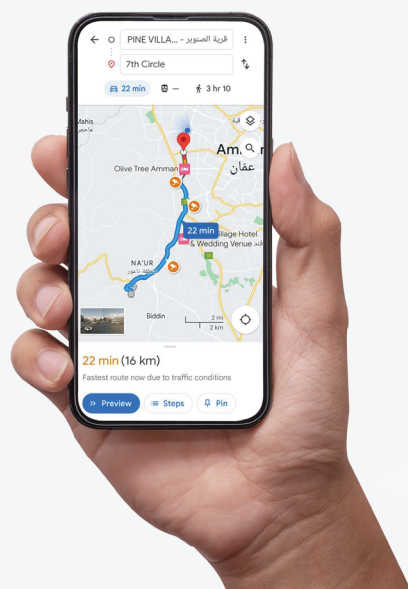

# مشروع قرية الصنوبر حي سكني خاص

- يتكون المشروع من 35 قطعة كل قطعة مفروزة بكوشان مستقل
- يقع المشروع في منطقة ناعور - أم القطين على إحدى التلال المرتفعة ذات إطلالة جنوبية غربية على البحر الميت وجبال فلسطين
- يبعد المشروع **1** كم فقط عن شارع الستين (البحر الميت) 2.5 كم عن بانوراما بلو 1.9 كم عن جسر شارع مادبا الغربي (جسر الدخان).

# لقطات من المشروع

الهدوء  
والخصوصية

16 كم فقط عن  
الدوار السابع

جوار سكني  
حديث

إطلالة غربية  
ساحرة