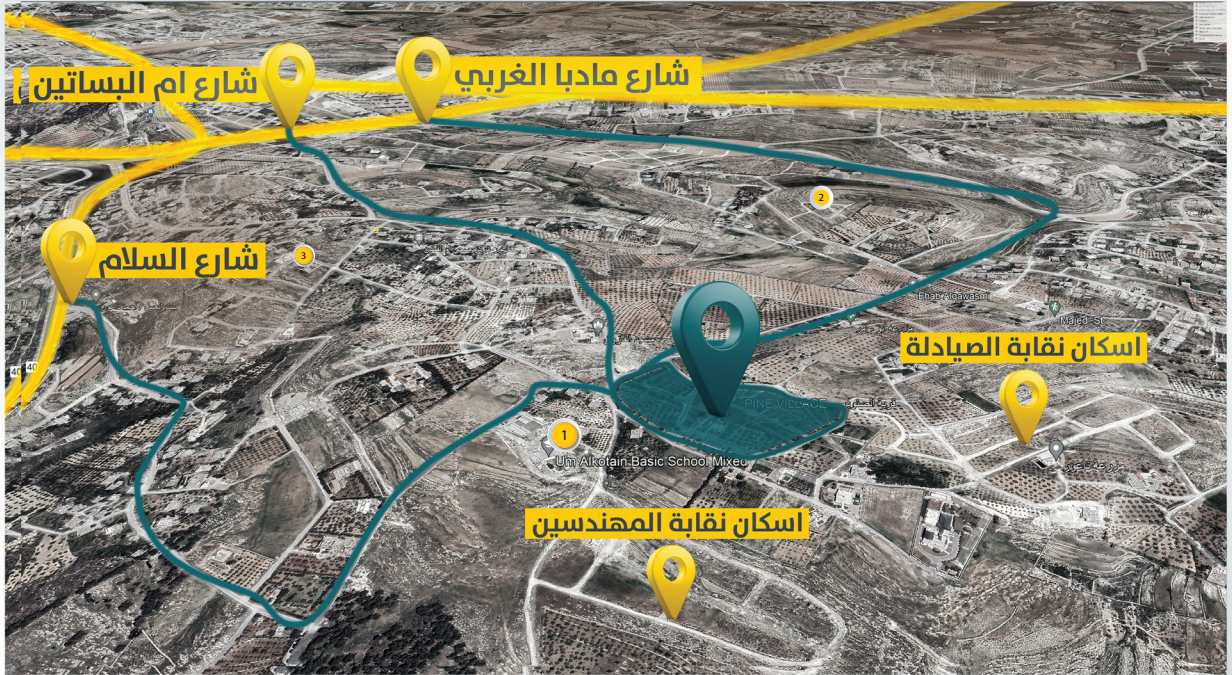

# مشروع قرية الصنوبر حي سكني خاص

- يتكون المشروع من 35 قطعة كل قطعة مفروزة بكوشان مستقل
- يقع المشروع في منطقة ناعور - أم القطين على إحدى التلال المرتفعة ذات إطلالة جنوبية غربية على البحر الميت وجبال فلسطين
- يبعد المشروع **1** كم فقط عن شارع الستين (البحر الميت) 2.5 كم عن بانوراما بلو 1.9 كم عن جسر شارع مادبا الغربي (جسر الدخان).

# لقطات من المشروع

الهدوء  
والخصوصية

16 كم فقط عن  
الدوار السابع

جوار سكني  
حديث

إطلالة غربية  
ساحرة