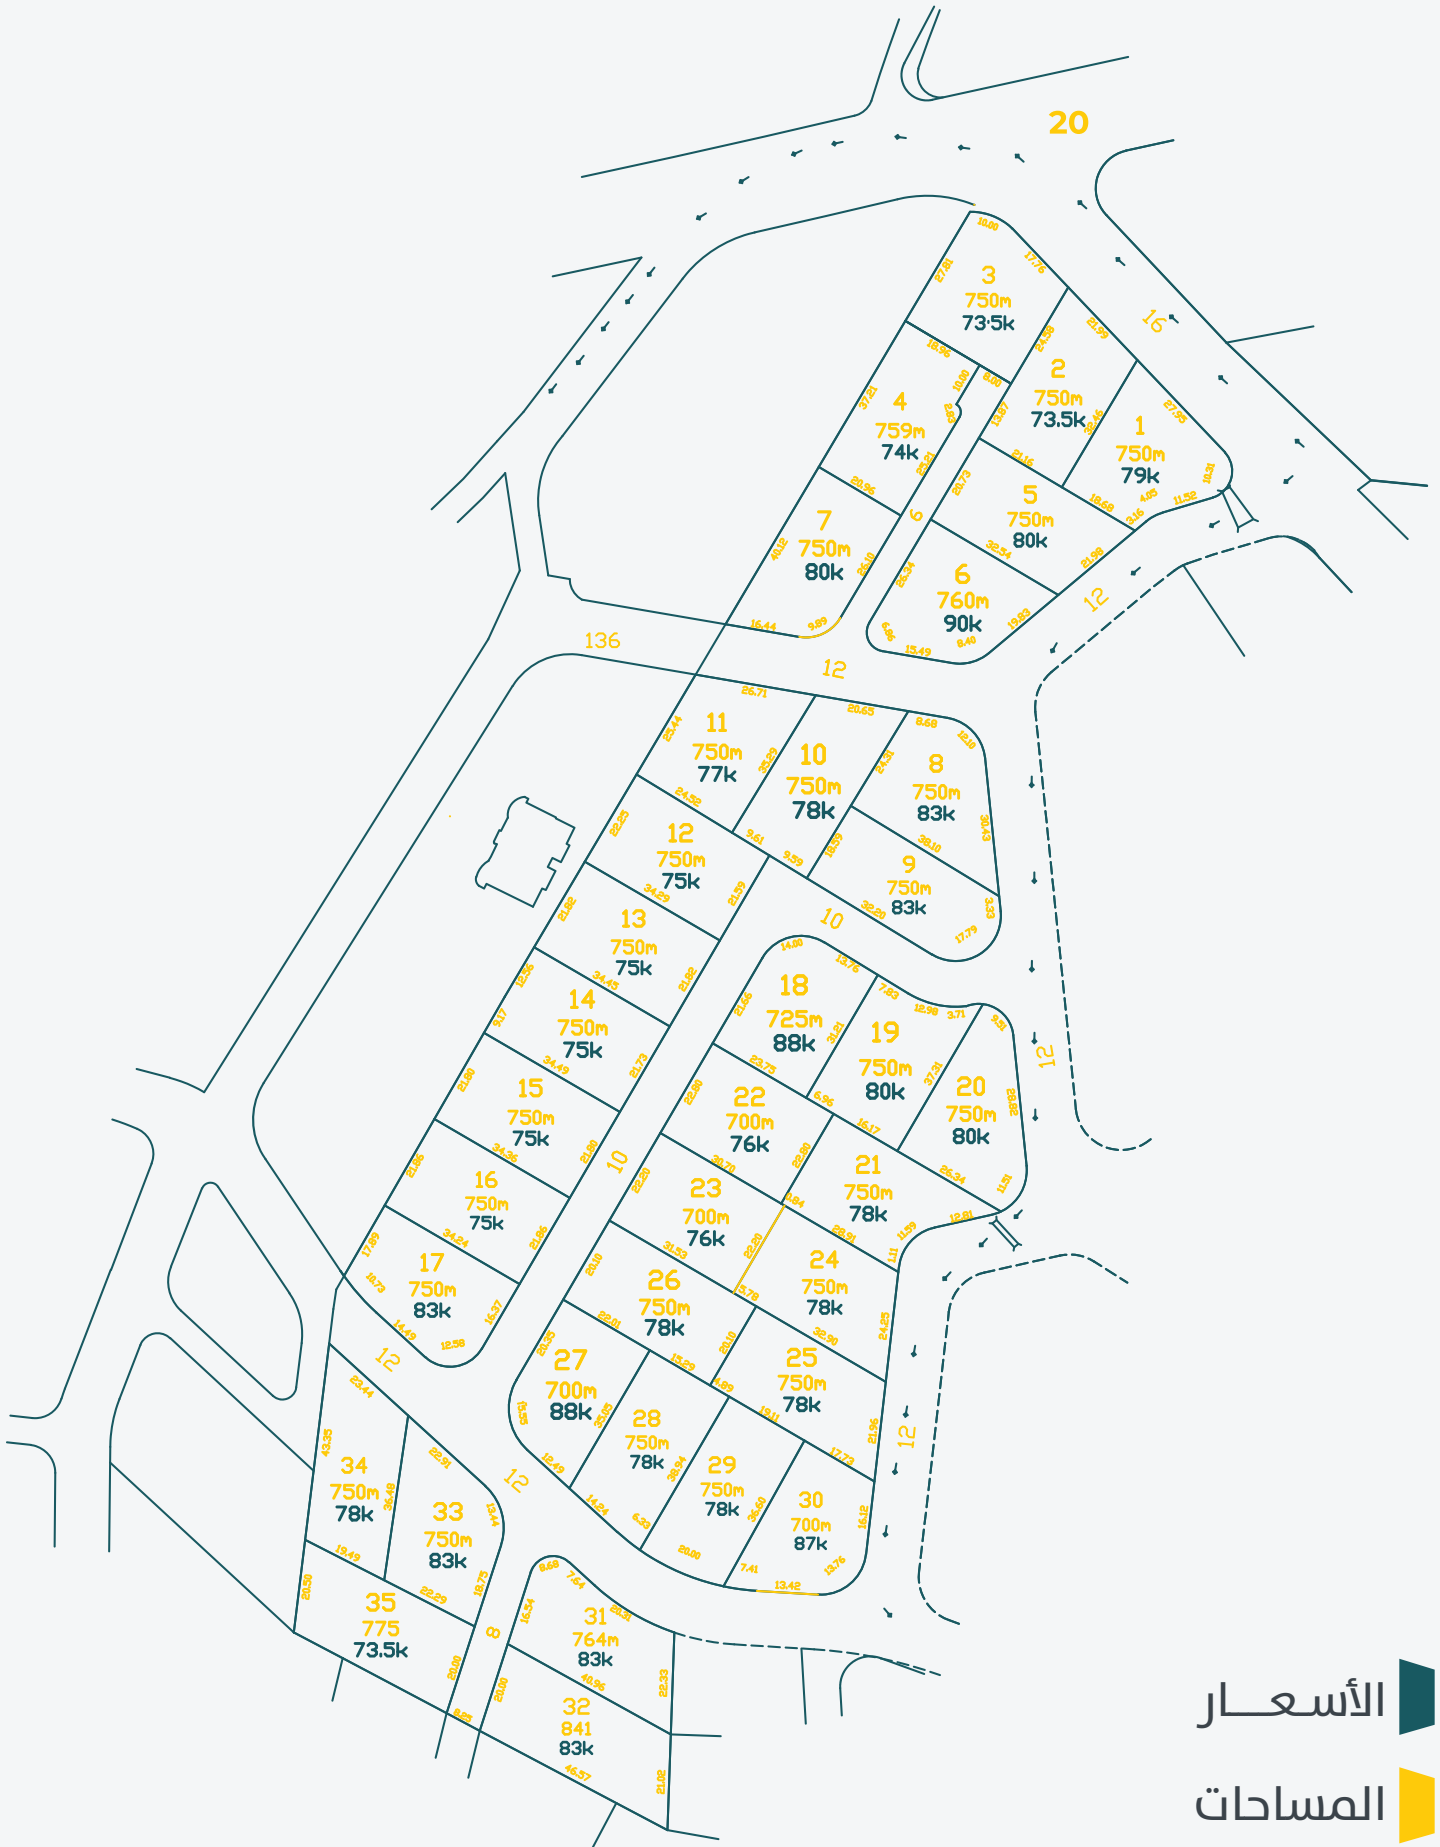

# مشروع قرية الصنوبر حي سكني خاص

- يتكون المشروع من 35 قطعة كل قطعة مفروزة بكوشان مستقل
- يقع المشروع في منطقة ناعور - أم القطين على إحدى التلال المرتفعة ذات إطلالة جنوبية غربية على البحر الميت وجبال فلسطين
- يبعد المشروع **1** كم فقط عن شارع الستين (البحر الميت) 2.5 كم عن بانوراما بلو 1.9 كم عن جسر شارع مادبا الغربي (جسر الدخان).

داخـل التنظيـم  
(سكن ب / قوشان مستقل)

حي سكني خاص بمدخل  
مستقل وبوابة الكترونية

مساحات القطع من **700** م<sup>2</sup> الى  
**840** م<sup>2</sup> ونسبة بناء **45%**

خدمات مجهزة (الماء ،  
كهرباء ، انارة ، طرق معبدة)

# الأسعار والمساحات

الأسعار

المساحات

# لقطات من المشروع

الهدوء  
والخصوصية

16 كم فقط عن  
الدوار السابع

جوار سكني  
حديث

إطلالة غربية  
ساحرة