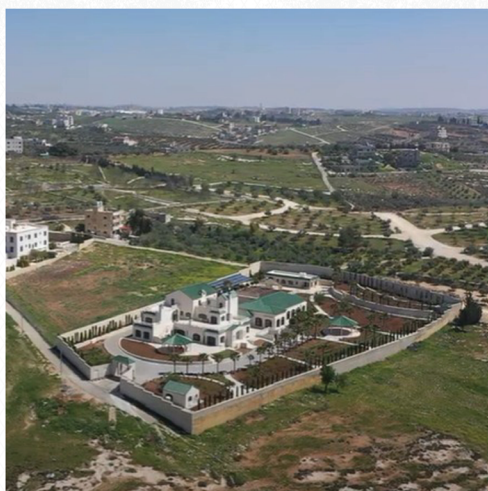

# مشروع قرية الصنوبر حي سكني خاص

- يتكون المشروع من 35 قطعة كل قطعة مفروزة بكوشان مستقل
- يقع المشروع في منطقة ناعور - أم القطين على إحدى التلال المرتفعة ذات إطلالة جنوبية غربية على البحر الميت وجبال فلسطين
- يبعد المشروع **1** كم فقط عن شارع الستين (البحر الميت) 2.5 كم عن بانوراما بلو 1.9 كم عن جسر شارع مادبا الغربي (جسر الدخان).

# لقطات من المشروع

الهدوء  
والخصوصية

16 كم فقط عن  
الدوار السابع

جوار سكني  
حديث

إطلالة غربية  
ساحرة