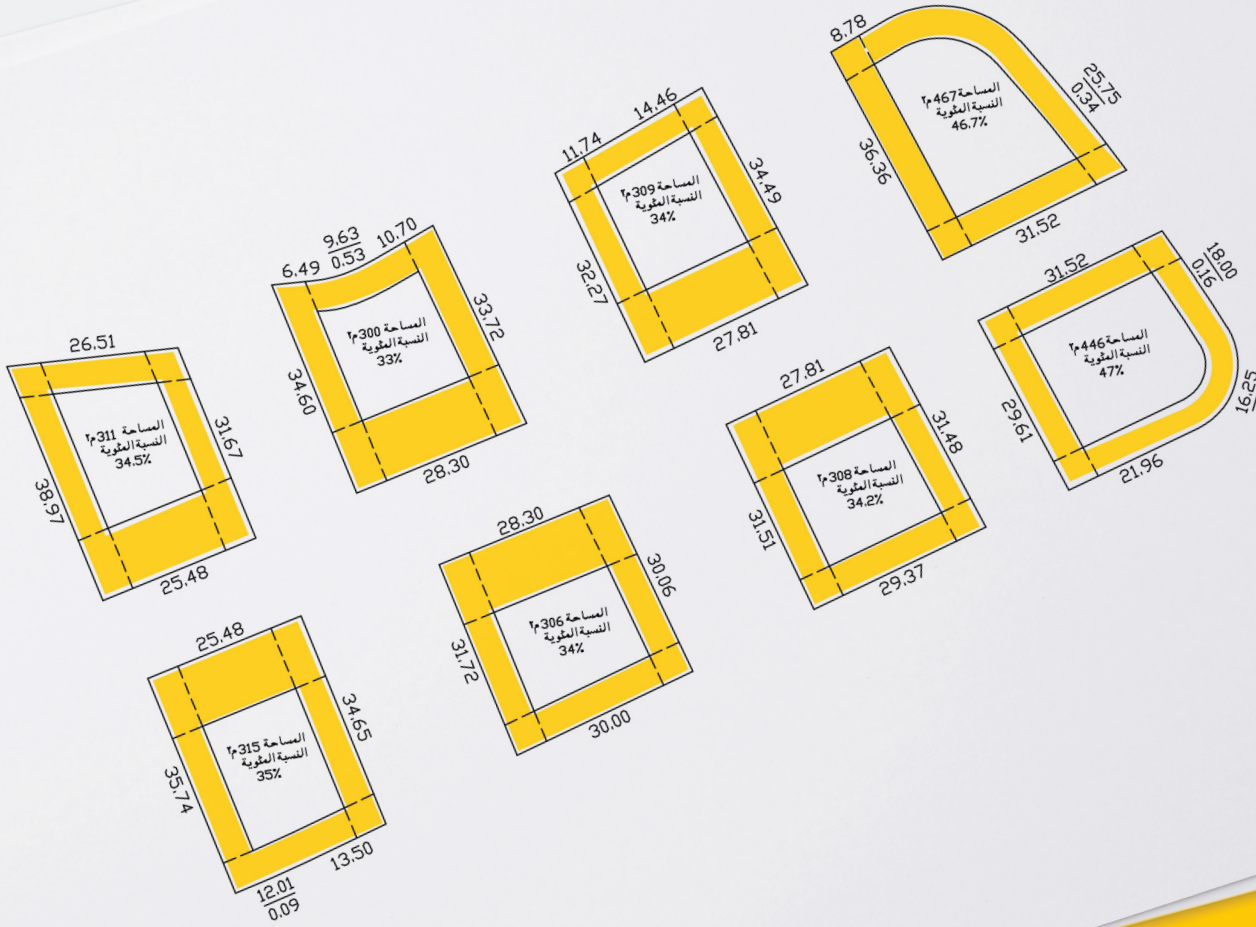

AqarPort
عقار بورت

West Olive
زيتونة الغرب
إحدى مشاريع عقار بورت

مشروع

زيتونة الغرب

8 عدد القطع

- يقع المشروع في منطقة مرج الحمام في المنطقة المجاورة لترخيص غرب عمان الجديد.
- يبعد عن الدوار الثامن 8 كم.
- منطقة فلل حديثة بالقرب من منطقة الظهير.

كافة الشوارع كبيرة
(12م - 14م - 20م)

نوع التنظيم
سكن أ

متوفر قطع على
شارع أو شارعين

المساحة
900-1000 متر مربع

الأسعار
140-165 ألف دينار للقطعة

قطع أراضي
مستوية

00962 79 944 4093

info@aqarport.com