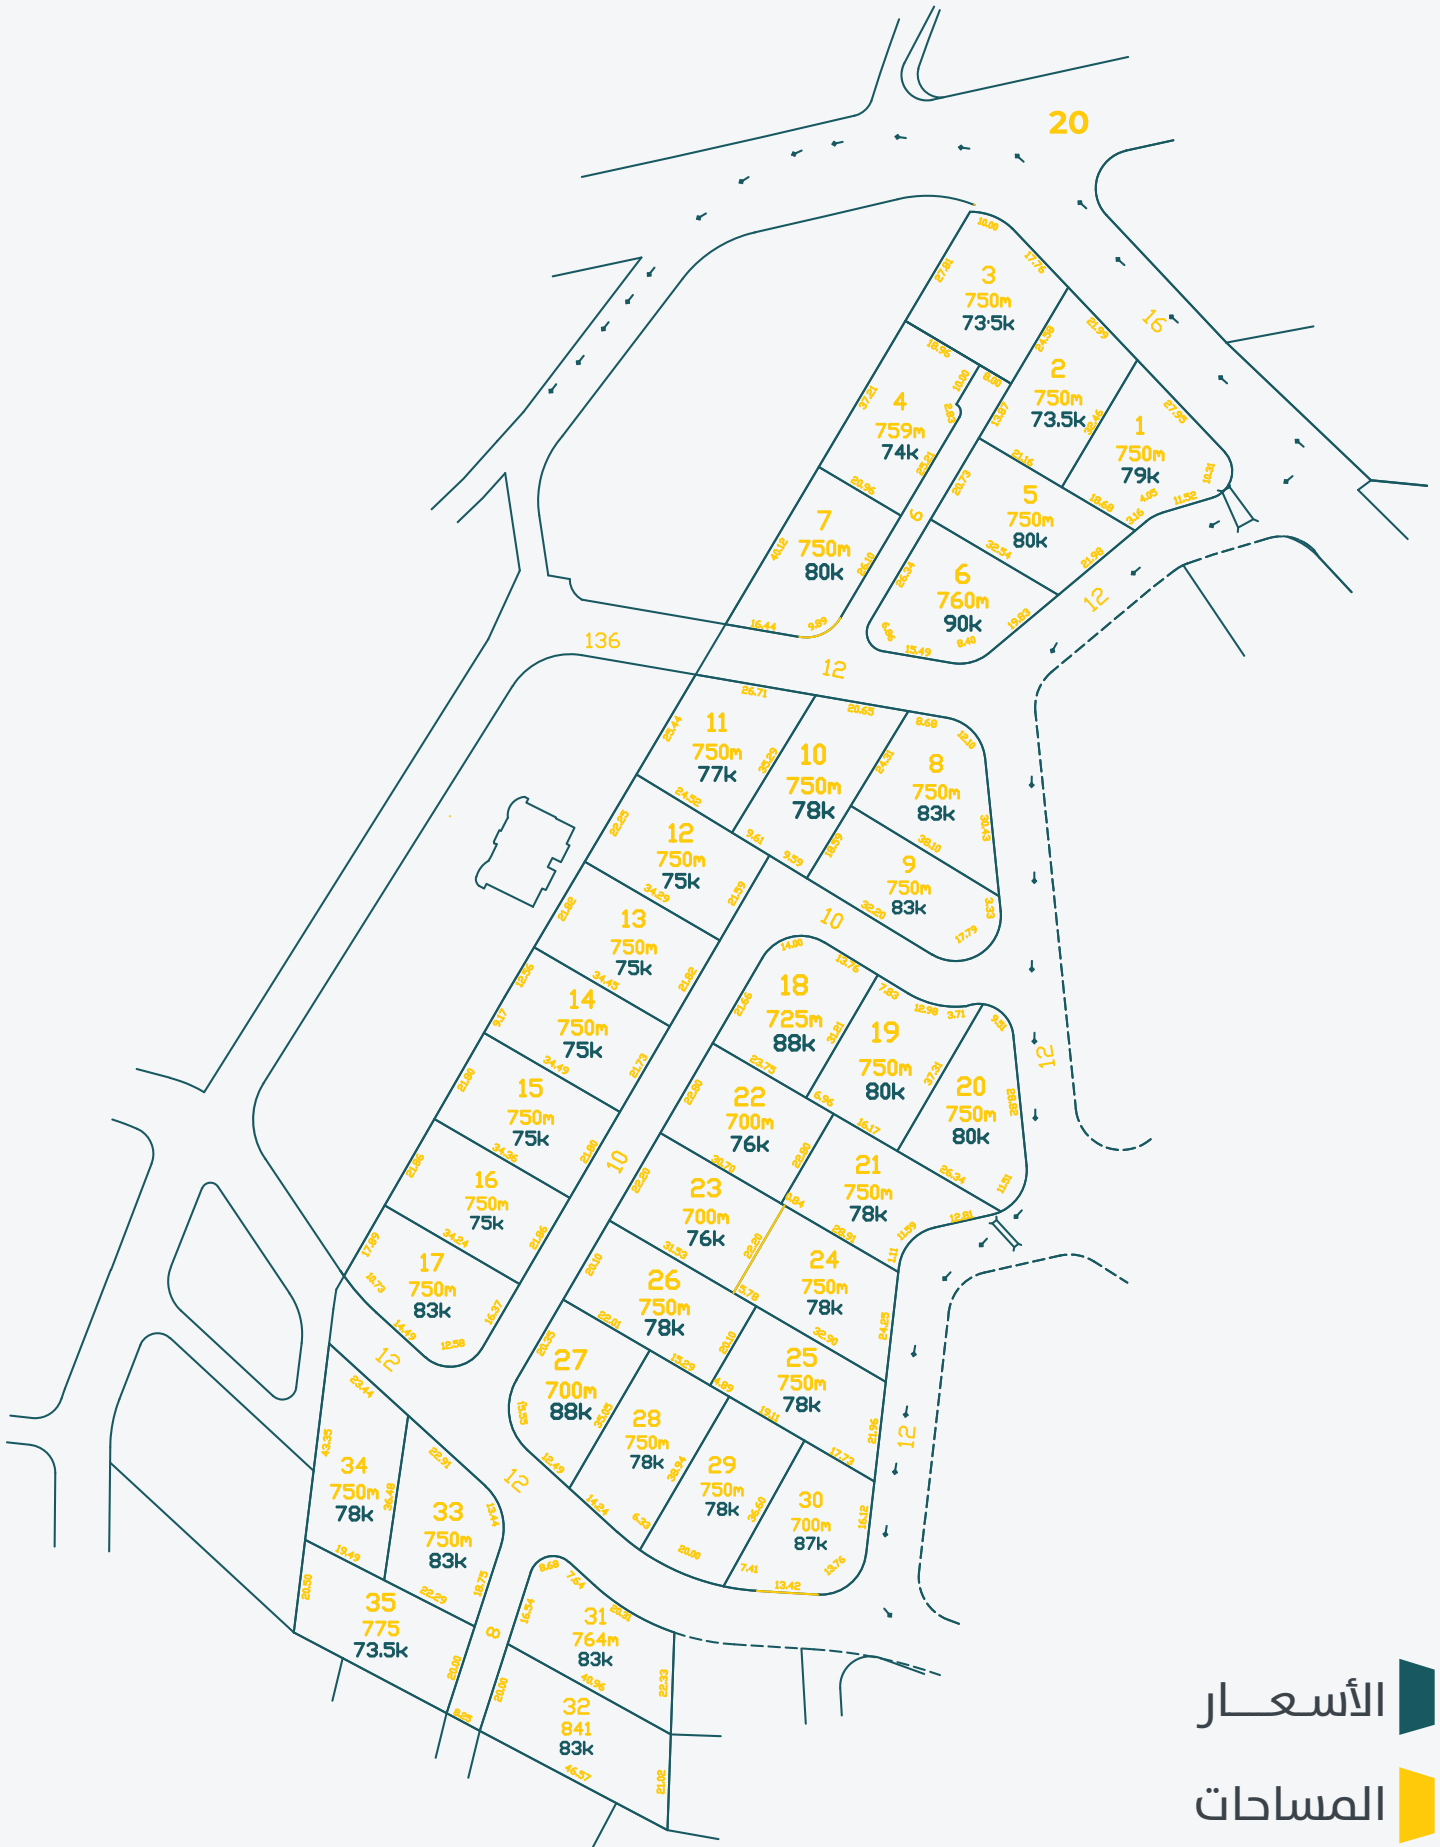

# مشروع قرية الصنوبر حي سكني خاص

- يتكون المشروع من 35 قطعة كل قطعة مفروزة بكوشان مستقل
- يقع المشروع في منطقة ناعور - أم القطين على إحدى التلال المرتفعة ذات إطلالة جنوبية غربية على البحر الميت وجبال فلسطين
- يبعد المشروع **1** كم فقط عن شارع الستين (البحر الميت) 2.5 كم عن بانوراما بلو 1.9 كم عن جسر شارع مادبا الغربي (جسر الدخان).

داخـل التنظيـم  
(سكن ب / قوشان مستقل)

حي سكني خاص بمدخل  
مستقل وبوابة الكترونية

مساحات القطع من **700** م<sup>2</sup> الى  
**840** م<sup>2</sup> ونسبة بناء **45%**

خدمات مجهزة (الماء ،  
كهرباء ، انارة ، طرق معبدة)

# الأسعار والمساحات

الأسعار

المساحات

# لقطات من المشروع

والهدوء  
والخصوصية

16 كم فقط عن  
الدوار السابع

جوار سكني  
حديث

إطلالة غربية  
ساحرة