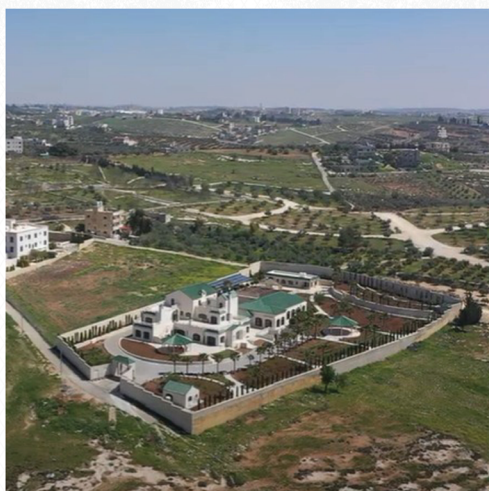

# مشروع قرية الصنوبر حي سكني خاص

- يتكون المشروع من 35 قطعة كل قطعة مفروزة بكوشان مستقل
- يقع المشروع في منطقة ناعور - أم القطين على إحدى التلال المرتفعة ذات إطلالة جنوبية غربية على البحر الميت وجبال فلسطين
- يبعد المشروع **1** كم فقط عن شارع الستين (البحر الميت) 2.5 كم عن بانوراما بلو 1.9 كم عن جسر شارع مادبا الغربي (جسر الدخان).

# لقطات من المشروع

والهدوء  
والخصوصية

16 كم فقط عن  
الدوار السابع

جوار سكني  
حديث

إطلالة غربية  
ساحرة