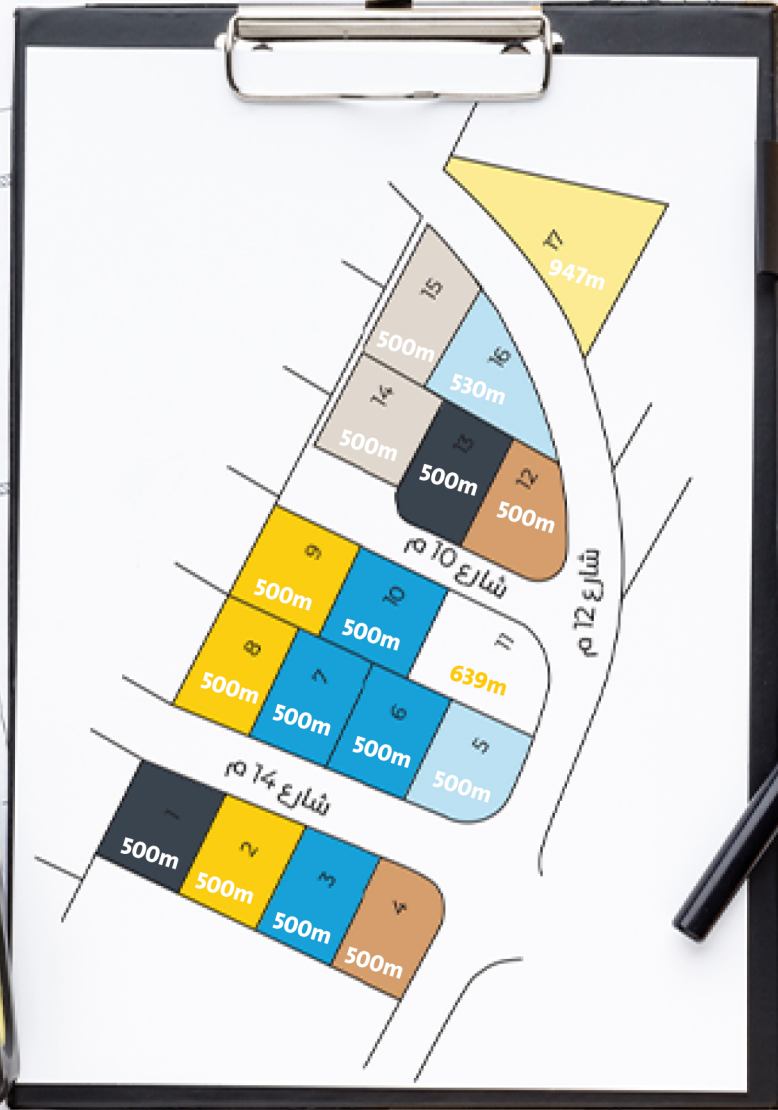

AqarPort
عقار بورت

ALLAWZIAH
مشروع اللوزية
إحدى مشاريع عقار بورت

اللوزية مشروع

يقع مشروعنا

في منطقة أحد - غرب شارع المية

2.5 كم
من شارع المية

1 كم
من دوار أحد

1 كم
من دوار البيضاء

محتوي مشروعنا على

17 قطعة مميزة بقوشان مستقل

27000 JD

24000 JD

23000 JD

22000 JD

35000 JD

21000 JD

31000 JD

28000 JD

القيم الاستثمارية والسكنية لمشروع اللوزية

المشروع كامل داخل تنظيم سكن ج  كوشان مستقل لكل قطعة 

يحتوي المشروع على 17 قطعة  مساحة القطع ما بين 500-900 متر مربع تقريبا 

المشروع يقع في منطقة أحد وهي منطقة ناشئة 